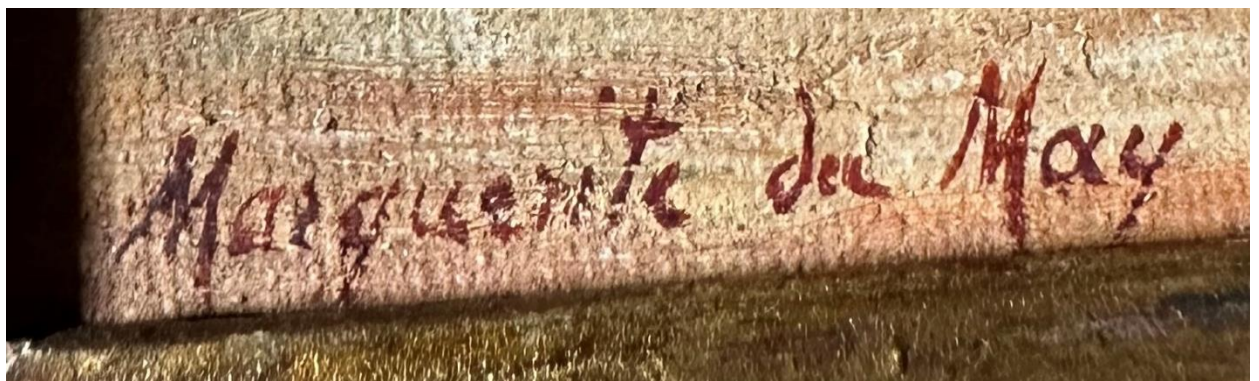

TABLEAUX

Peinture « Vallée de l'Impradine, Puy Mari »
Peintre : (nous n'arrivons pas à lire la signature pour identifier le peintre)
Dimensions cadre inclus : 47 x 32 cm

Vallée de l'Impradine, sur le Puy Mary.

F. Mary

Peinture
Peintre : Marguerite du May
Dimensions cadre inclus : 21 x 17 cm

Peinture
Peintre : Marguerite du May
Dimensions cadre inclus : 21 x 17 cm

Peinture
Peintre : Marguerite du May
Dimensions cadre inclus: 21 x 17 cm

Peinture

Peintre : (nous n'arrivons pas à lire la signature pour identifier le peintre)

Dimensions cadre inclus : 35 x 29 cm

Peinture

Peintre : (nous n'arrivons pas à lire la signature pour identifier le peintre)