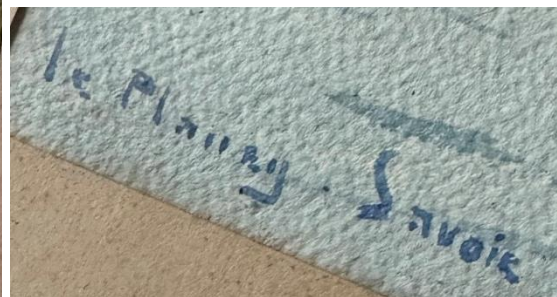

Peinture

Peintre : (nous n'arrivons pas à lire la signature pour identifier le peintre)

Dimensions cadre inclus : 37 x 26 cm

A close-up of the signature 'H. Remondy' written in pencil on a piece of paper. The signature is written in a cursive style and is positioned above a horizontal line.

Peinture « Savoie »

Peintre : (nous n'arrivons pas à lire la signature pour identifier le peintre)

Dimensions cadre inclus : 64 x 55 cm

Peinture « St Urbain – Troyes »

Peintre : (nous n'arrivons pas à lire la signature pour identifier le peintre)