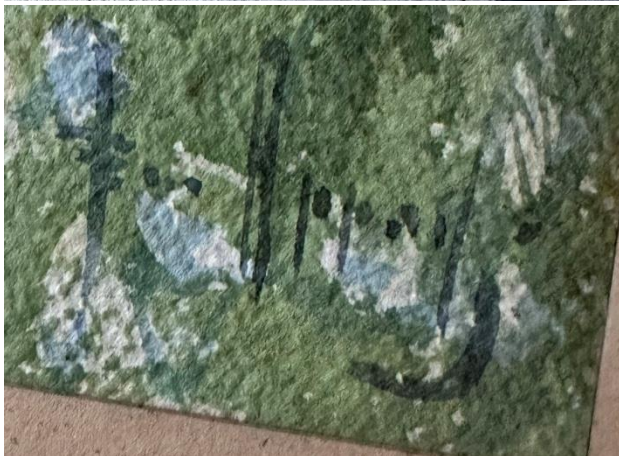

Peinture

Peintre : (nous n'arrivons pas à lire la signature pour identifier le peintre)

Dimensions cadre inclus : 37 x 26 cm

A close-up of the signature 'H. Remondy' written in pencil on a piece of paper. The signature is written in a cursive style and is positioned above a horizontal line.

Peinture « Savoie »

Peintre : (nous n'arrivons pas à lire la signature pour identifier le peintre)

Dimensions cadre inclus : 64 x 55 cm

Peinture « St Urbain – Troyes »

Peintre : (nous n'arrivons pas à lire la signature pour identifier le peintre)