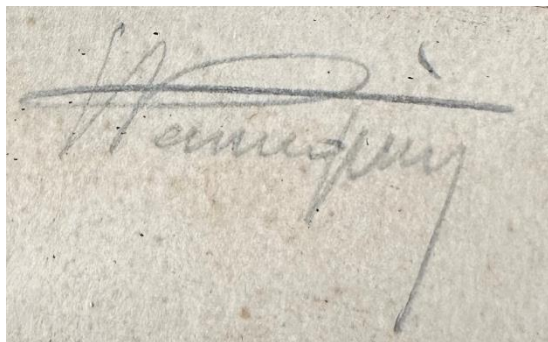

F. Mary

Peinture
Peintre : Marguerite du May
Dimensions cadre inclus : 21 x 17 cm

Peinture
Peintre : Marguerite du May
Dimensions cadre inclus : 21 x 17 cm

Peinture
Peintre : Marguerite du May
Dimensions cadre inclus: 21 x 17 cm

Peinture

Peintre : (nous n'arrivons pas à lire la signature pour identifier le peintre)

Dimensions cadre inclus : 35 x 29 cm

Peinture

Peintre : (nous n'arrivons pas à lire la signature pour identifier le peintre)

Dimensions cadre inclus : 37 x 26 cm

Peinture

Peintre : (nous n'arrivons pas à lire la signature pour identifier le peintre)

Dimensions cadre inclus : 37 x 26 cm

Henriques

Peinture

Peintre : (nous n'arrivons pas à lire la signature pour identifier le peintre)