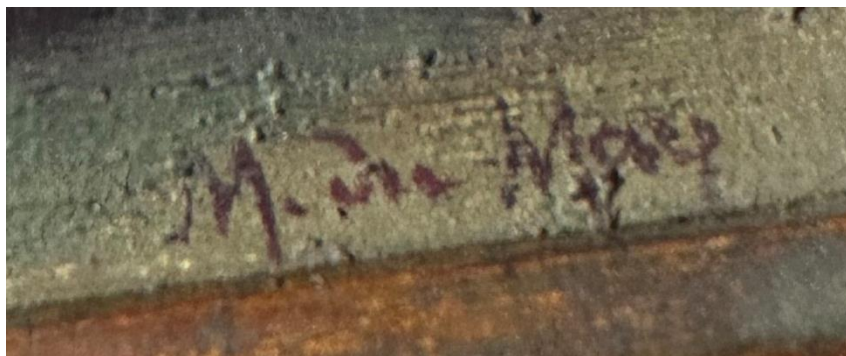

TABLEAUX

Peinture « Vallée de l'Impradine, Puy Mari »
Peintre : (nous n'arrivons pas à lire la signature pour identifier le peintre)
Dimensions cadre inclus : 47 x 32 cm

Vallée de l'Impradine, sur le Puy Mary.

F. Mary

Peinture
Peintre : Marguerite du May
Dimensions cadre inclus : 21 x 17 cm

Peinture
Peintre : Marguerite du May
Dimensions cadre inclus : 21 x 17 cm

Peinture
Peintre : Marguerite du May
Dimensions cadre inclus: 21 x 17 cm

Peinture

Peintre : (nous n'arrivons pas à lire la signature pour identifier le peintre)

Dimensions cadre inclus : 35 x 29 cm

Peinture

Peintre : (nous n'arrivons pas à lire la signature pour identifier le peintre)