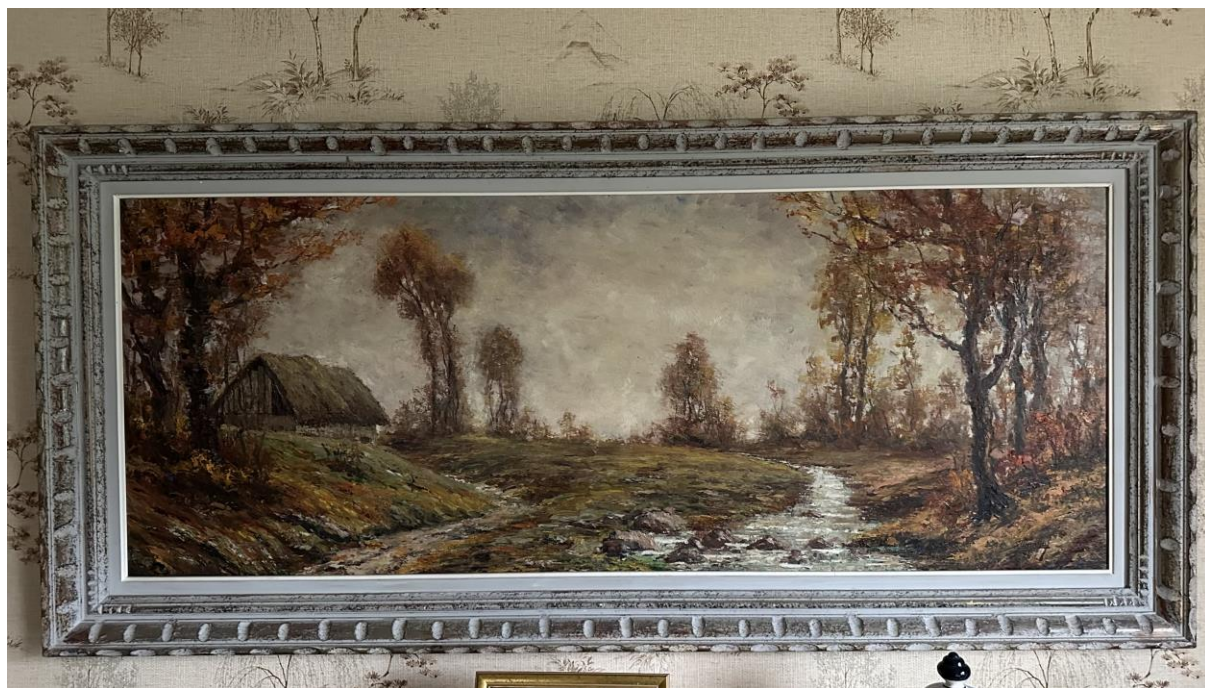

# TABLEAUX

Peinture probablement sur un panneau de bois

Peintre : Emile Simonod

Dimensions cadre inclus : 157 x 72 cm x 6 cm

Peinture  
Peintre : Maurice Schwab  
Plaquette décollée  
Dimensions cadre inclus : 71 x 60 cm

Peinture

Peintre : (nous n'arrivons pas à lire la signature pour identifier le peintre)

Dimensions cadre inclus : 76 x 62 cm

Peinture

Peintre : (nous n'arrivons pas à lire la signature pour identifier le peintre)