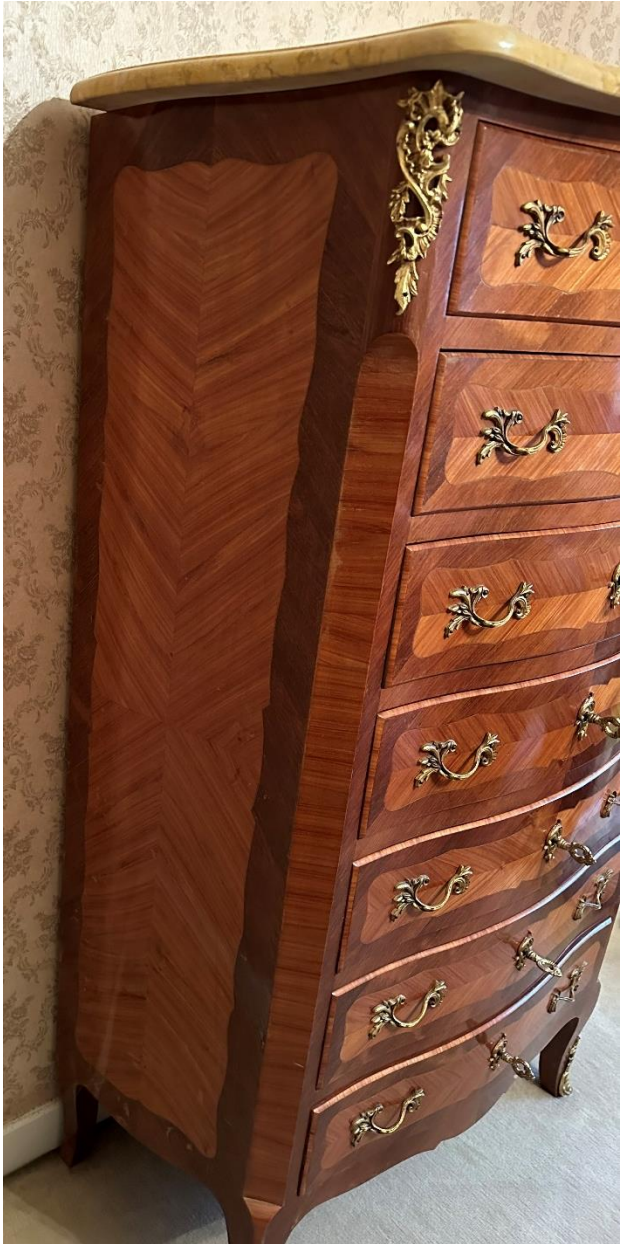

MOBILIER

Semainier

Matière : bois et métal

Plateau supérieur en marbre

Etat : bon état sauf un côté qui a été exposé au soleil et qui mériterait d'être reverni

Dimensions : L90 x P43 x H141 cm

Armoire 2 portes
Matière : marqueterie de bois et métal
Étagères et 2 tiroirs
Etat : correct
Dimensions : L152 x P60 x H190 cm